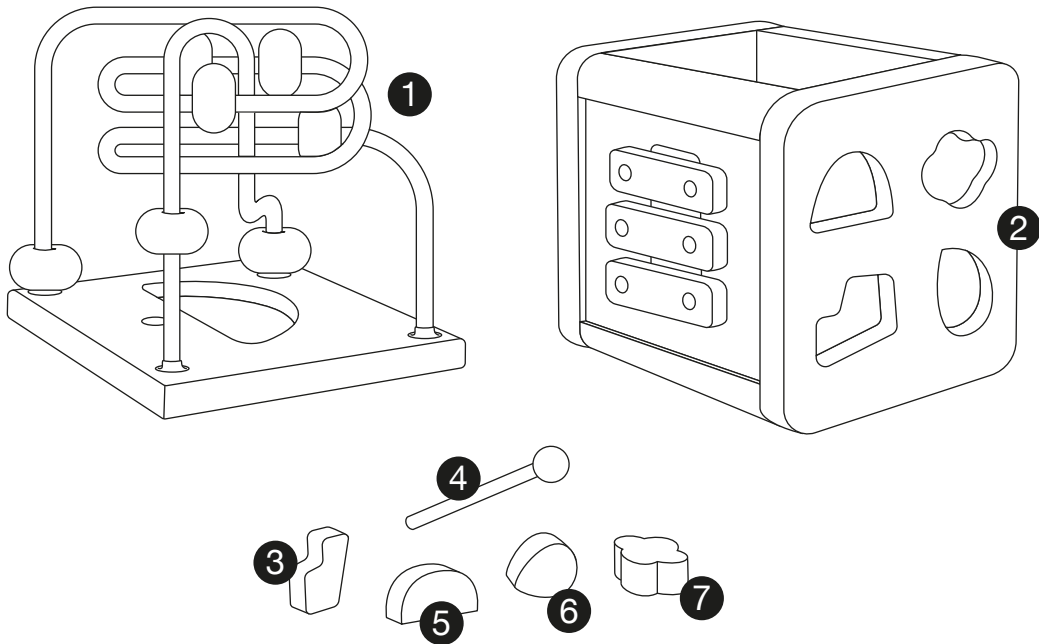

Montessori Cube Xtudio

BUDDY BABY S.L.
C.I.F.: B01707975
Calle Almirante Cadanso N° 26
46005 VALENCIA
España

Please retain this information
for future reference

WARNING:

CHOKING HAZARD - Small parts.

- Suitable for children aged 12 months and up.
- Use under adult supervision.
- Do not leave the child unattended while playing.
- Clean with a damp cloth.
- Avoid prolonged exposure to sunlight or moisture.

PELIGRO DE ASFIXIA – Contiene piezas pequeñas.

- Apto para niños a partir de 12 meses.
- Utilizar bajo la supervisión de un adulto.
- No dejar al niño sin vigilancia mientras juega.
- Limpiar con un paño húmedo.
- Evitar exposición prolongada al sol o humedad.

RISCO DE ASFIXIA – Contém peças pequenas.

- Adequado para crianças a partir de 12 meses.
- Usar sob supervisão de um adulto.
- Não deixar a criança sem supervisão enquanto brinca.
- Limpar com um pano úmido.
- Evitar exposição prolongada ao sol ou à umidade.