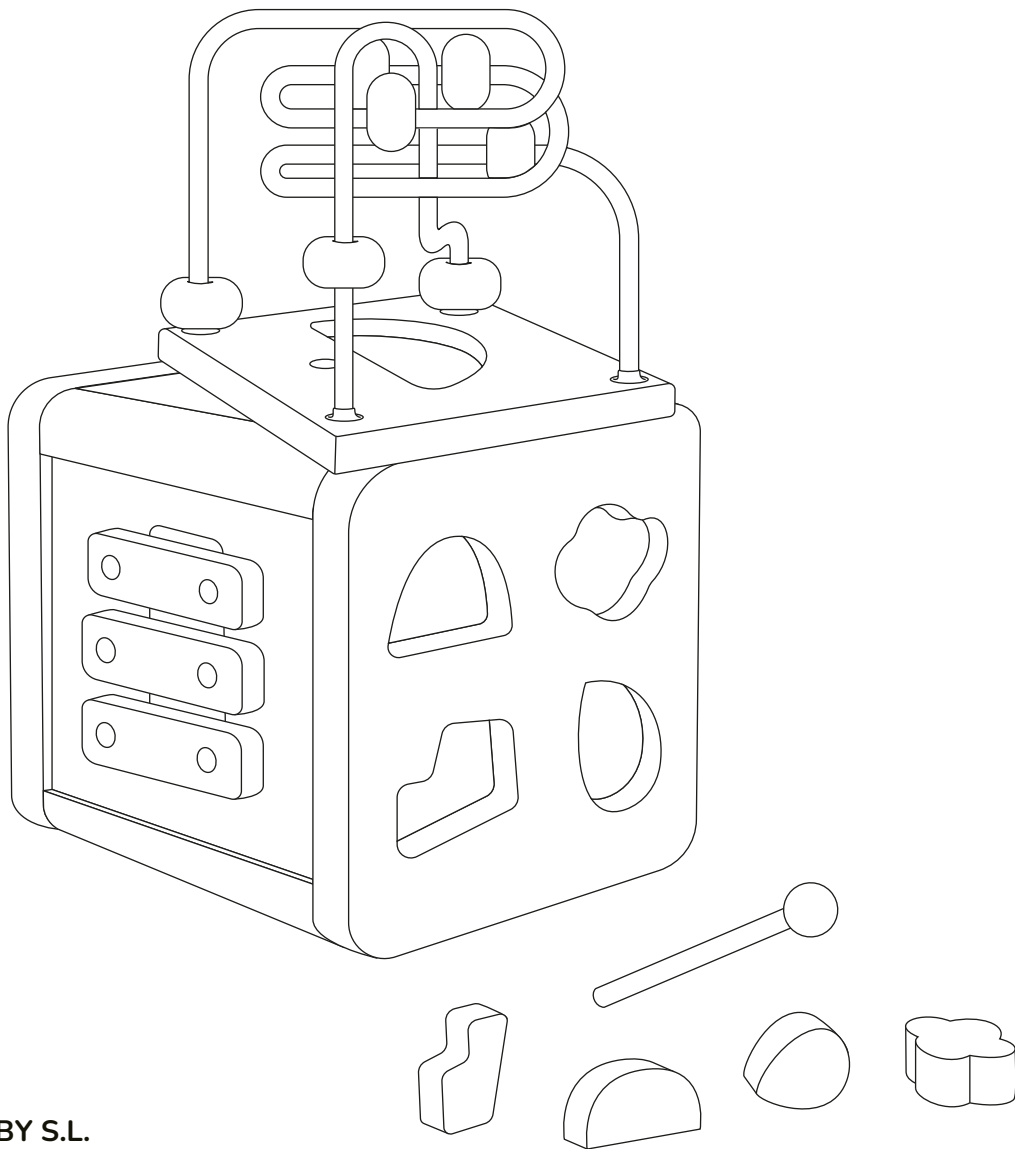

Montessori Cube Xtudio

BUDDY BABY S.L.
C.I.F.: B01707975
Calle Almirante Cadanso N° 26
46005 VALENCIA
España

Please retain this information
for future reference

WARNING:

CHOKING HAZARD - Small parts.

- Suitable for children aged 12 months and up.
- Use under adult supervision.
- Do not leave the child unattended while playing.
- Clean with a damp cloth.
- Avoid prolonged exposure to sunlight or moisture.

PELIGRO DE ASFIXIA – Contiene piezas pequeñas.

- Apto para niños a partir de 12 meses.
- Utilizar bajo la supervisión de un adulto.
- No dejar al niño sin vigilancia mientras juega.
- Limpiar con un paño húmedo.
- Evitar exposición prolongada al sol o humedad.

RISCO DE ASFIXIA – Contém peças pequenas.

- Adequado para crianças a partir de 12 meses.
- Usar sob supervisão de um adulto.
- Não deixar a criança sem supervisão enquanto brinca.
- Limpar com um pano úmido.
- Evitar exposição prolongada ao sol ou à umidade.